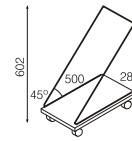

	Wymiary			Symbole osłon	
	W	D	H	Osłona dolna	Osłona okabl.
GB 01	1600	800	680-760	1	1
GB 02	1400	800	680-760	3	3
GB 03	1200	800	680-760	4	4
GB 04	800	800	680-760	5	5
GB 13	1200	600	680-760	4	4

GB 01 - GB 13

Stoły

GS 01  
W 2000 D 1100 H 680-760

GS 02  
H 680-760 Ø 850

Biurka

GB 21  
H 680-760

GB 22  
H 680-760

GB 25  
H 680-760

GB 26  
H 680-760

GB 27  
H 680-760

GB 28  
H 680-760

GB 30  
H 680-760

GB 31  
H 680-760

GB 29  
H 680-760

Płyty-dostawki

GP 01

GP 03

GP 04  
W 850 D 850

GP 07

Symbol osłon

	Osłona dolna	Osłona okabl.
1	GA 15	AA 72
2	GA 16	AA 73
3	GA 17	AA 74
4	GA 18	AA 75
5	GA 19	AA 76

Osłona dolna

Okablowanie

GU 02  
Wózek komputerowy

GK 01  
Szafka  
W 830 D 600 H 634