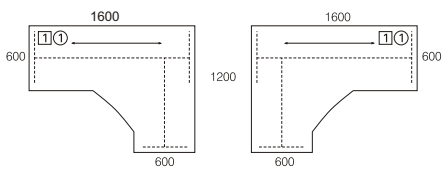

	Wymiary			Symbole osłon	
	W	D	H	Osłona dolna	Osłona okabl.
GB 01	1600	800	680-760	1	1
GB 02	1400	800	680-760	3	3
GB 03	1200	800	680-760	4	4
GB 04	800	800	680-760	5	5
GB 13	1200	600	680-760	4	4

GB 01 - GB 13

Stoły

GS 01  
W 2000 D 1100 H 680-760

GS 02  
H 680-760 Ø 850

Biurka

GB 21  
H 680-760

GB 22  
H 680-760

GB 25  
H 680-760

GB 26  
H 680-760

GB 27  
H 680-760

GB 28  
H 680-760

GB 30  
H 680-760

GB 31  
H 680-760

GB 29  
H 680-760

Płyty-dostawki

GP 01

GP 03