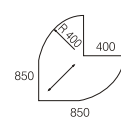

	Wymiary			Symbole osłon	
	W	D	H	Osłona dolna	Osłona okabl.
GB 01	1600	800	680-760	1	1
GB 02	1400	800	680-760	3	3
GB 03	1200	800	680-760	4	4
GB 04	800	800	680-760	5	5
GB 13	1200	600	680-760	4	4

GB 01 - GB 13

Stoły

GS 01  
W 2000 D 1100 H 680-760

GS 02  
H 680-760 Ø 850

Biurka

GB 21  
H 680-760

GB 22  
H 680-760

GB 25  
H 680-760

GB 26  
H 680-760

GB 27  
H 680-760

GB 28  
H 680-760

GB 30  
H 680-760

GB 31  
H 680-760

GB 29  
H 680-760

Płyty-dostawki

GP 01

GP 03