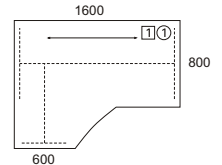

	Wymiary			Symbole osłon	
	W	D	H	Osłona dolna	Osłona okabl.
GB 01	1600	800	680-760	1	1
GB 02	1400	800	680-760	3	3
GB 03	1200	800	680-760	4	4
GB 04	800	800	680-760	5	5
GB 13	1200	600	680-760	4	4

GB 01 - GB 13

Stoły

GS 01  
W 2000 D 1100 H 680-760

GS 02  
H 680-760 Ø 850

Biurka

GB 21  
H 680-760

GB 22  
H 680-760

GB 25  
H 680-760

GB 26  
H 680-760

GB 27  
H 680-760

GB 28  
H 680-760

GB 30  
H 680-760

GB 31  
H 680-760

GB 29  
H 680-760

Płyty-dostawki

GP 01

GP 03