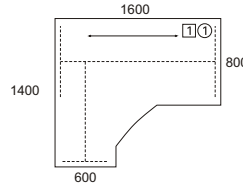

	Wymiary			Symbole osłon	
	W	D	H	Osłona dolna	Osłona okabl.
GB 01	1600	800	680-760	1	1
GB 02	1400	800	680-760	3	3
GB 03	1200	800	680-760	4	4
GB 04	800	800	680-760	5	5
GB 13	1200	600	680-760	4	4

GB 01 - GB 13

Stoły

GS 01  
W 2000 D 1100 H 680-760

GS 02  
H 680-760 Ø 850

Biurka

GB 21  
H 680-760

GB 22  
H 680-760

GB 25  
H 680-760

GB 26  
H 680-760

GB 27  
H 680-760

GB 28  
H 680-760

GB 30  
H 680-760

GB 31  
H 680-760

GB 29  
H 680-760

Płyty-dostawki

GP 01

GP 03