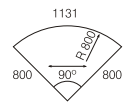

Wymiary			Symbole osłon	
	W	D	H	Osłona dolna	Osłona okabl.
GB 01	1600	800	680-760	1	1
GB 02	1400	800	680-760	3	3
GB 03	1200	800	680-760	4	4
GB 04	800	800	680-760	5	5
GB 13	1200	600	680-760	4	4

Stoły

Biurka

Płyty-dostawki

GP 07

Symbol osłon

	Osłona dolna	Osłona okabl.
1	GA 15	AA 72
2	GA 16	AA 73
3	GA 17	AA 74
4	GA 18	AA 75
5	GA 19	AA 76