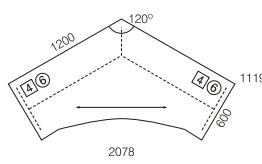

	Wymiary			Symbole osłon	
	W	D	H	Osłona dolna	Osłona okabl.
GB 01	1600	800	680-760	1	1
GB 02	1400	800	680-760	3	3
GB 03	1200	800	680-760	4	4
GB 04	800	800	680-760	5	5
GB 13	1200	600	680-760	4	4

GB 01 - GB 13

Stoły

GS 01  
W 2000 D 1100 H 680-760

GS 02  
H 680-760 Ø 850

Biurka

GB 21  
H 680-760

GB 22  
H 680-760

GB 25  
H 680-760

GB 26  
H 680-760

GB 27  
H 680-760

GB 28  
H 680-760

GB 30  
H 680-760

GB 31  
H 680-760

GB 29  
H 680-760

Płyty-dostawki

GP 01

GP 03