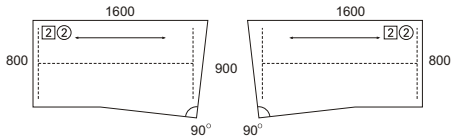

	Wymiary			Symbole osłon	
	W	D	H	Osłona dolna	Osłona okabl.
GB 01	1600	800	680-760	1	1
GB 02	1400	800	680-760	3	3
GB 03	1200	800	680-760	4	4
GB 04	800	800	680-760	5	5
GB 13	1200	600	680-760	4	4

GB 01 - GB 13

Stoły

GS 01  
W 2000 D 1100 H 680-760

GS 02  
H 680-760 Ø 850

Biurka

GB 21  
H 680-760

GB 22  
H 680-760

GB 25  
H 680-760

GB 26  
H 680-760

GB 27  
H 680-760

GB 28  
H 680-760

GB 30  
H 680-760

GB 31  
H 680-760

GB 29  
H 680-760

Płyty-dostawki

GP 01

GP 03