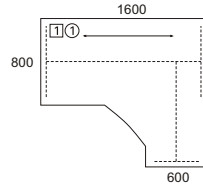

	Wymiary			Symbole osłon	
	W	D	H	Osłona dolna	Osłona okabl.
GB 01	1600	800	680-760	1	1
GB 02	1400	800	680-760	3	3
GB 03	1200	800	680-760	4	4
GB 04	800	800	680-760	5	5
GB 13	1200	600	680-760	4	4

GB 01 - GB 13

Stoły

GS 01  
W 2000 D 1100 H 680-760

GS 02  
H 680-760 Ø 850

Biurka

GB 21  
H 680-760

GB 22  
H 680-760

GB 25  
H 680-760

GB 26  
H 680-760

GB 27  
H 680-760

GB 28  
H 680-760

GB 30  
H 680-760

GB 31  
H 680-760

GB 29  
H 680-760

Płyty-dostawki

GP 01

GP 03