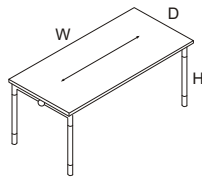

	Wymiary			Symbole osłon	
	W	D	H	Osłona dolna	Osłona okabl.
GB 01	1600	800	680-760	1	1
GB 02	1400	800	680-760	3	3
GB 03	1200	800	680-760	4	4
GB 04	800	800	680-760	5	5
GB 13	1200	600	680-760	4	4

GB 01 - GB 13

Stoły

GS 01  
W 2000 D 1100 H 680-760

GS 02  
H 680-760 Ø 850

Biurka

GB 21  
H 680-760

GB 22  
H 680-760

GB 25  
H 680-760

GB 26  
H 680-760

GB 27  
H 680-760

GB 28  
H 680-760

GB 30  
H 680-760

GB 31  
H 680-760

GB 29  
H 680-760

Płyty-dostawki

GP 01

GP 03