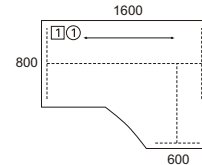

	Wymiary			Symbole osłon	
	W	D	H	Osłona dolna	Osłona okabl.
GB 01	1600	800	680-760	1	1
GB 02	1400	800	680-760	3	3
GB 03	1200	800	680-760	4	4
GB 04	800	800	680-760	5	5
GB 13	1200	600	680-760	4	4

GB 01 - GB 13

Stoły

GS 01  
W 2000 D 1100 H 680-760

GS 02  
H 680-760 Ø 850

Biurka

GB 21  
H 680-760

GB 22  
H 680-760

GB 25  
H 680-760

GB 26  
H 680-760

GB 27  
H 680-760

GB 28  
H 680-760

GB 30  
H 680-760

GB 31  
H 680-760

GB 29  
H 680-760

Płyty-dostawki

GP 01

GP 03